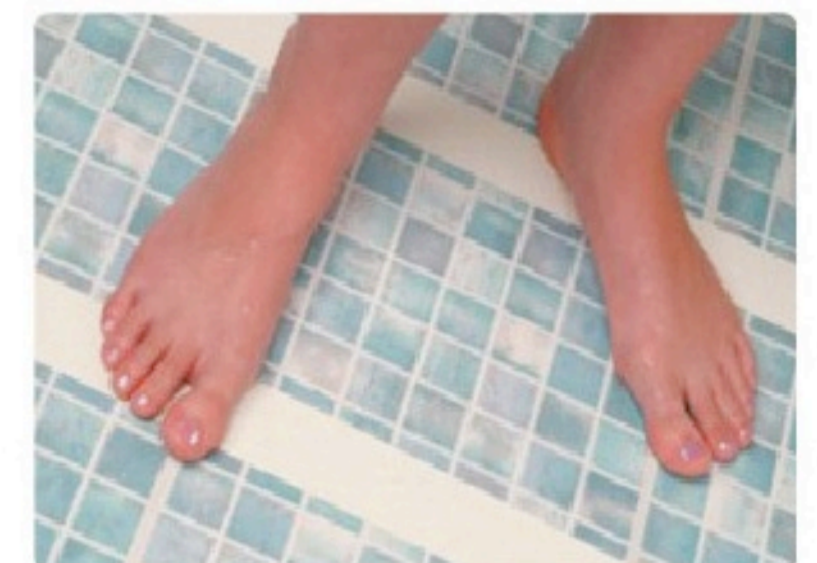

Đối với loại đi chân trần:

Kích thước: Chiều rộng: 25mm, 50mm, 75mm, 100mm, 125mm, 150mm...Chiều dài: 18.3m/cuộn