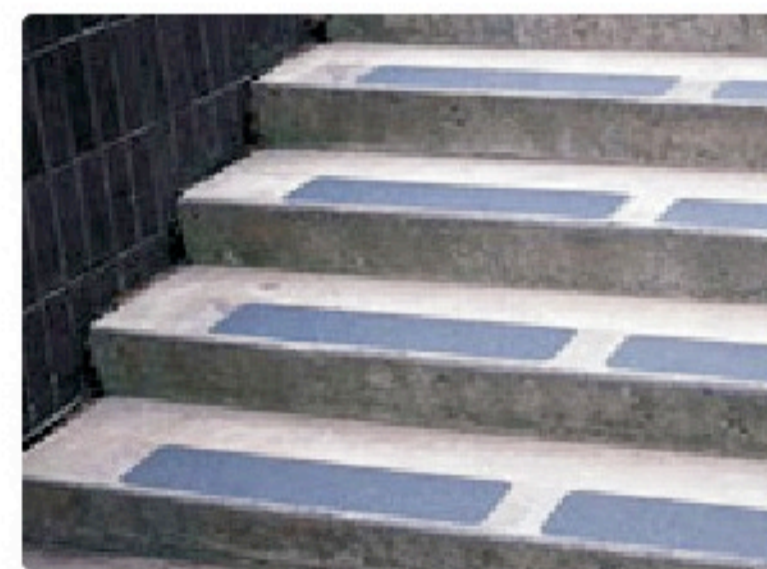

Đối với loại đi chân trần:

Kích thước: Chiều rộng: 25mm, 50mm, 75mm, 100mm, 125mm, 150mm...Chiều dài: 18.3m/cuộn