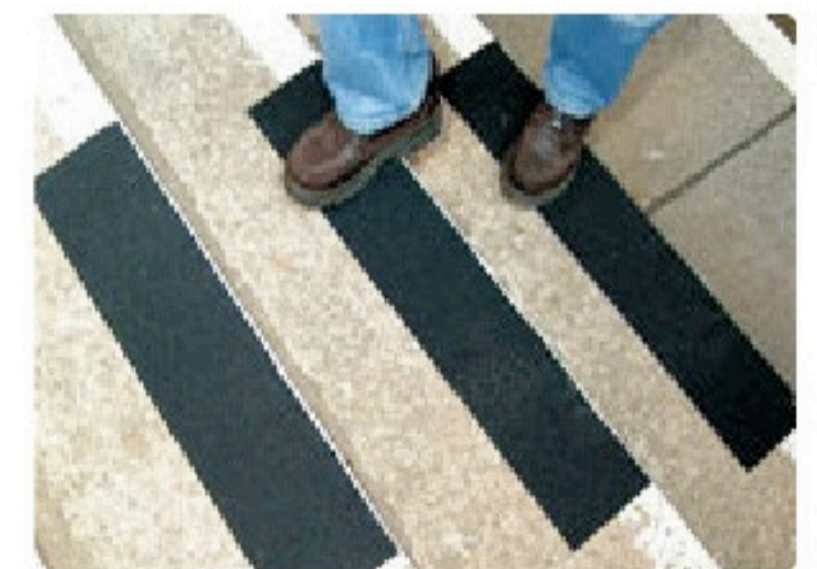

Đối với loại đi chân trần:

Kích thước: Chiều rộng: 25mm, 50mm, 75mm, 100mm, 125mm, 150mm...Chiều dài: 18.3m/cuộn